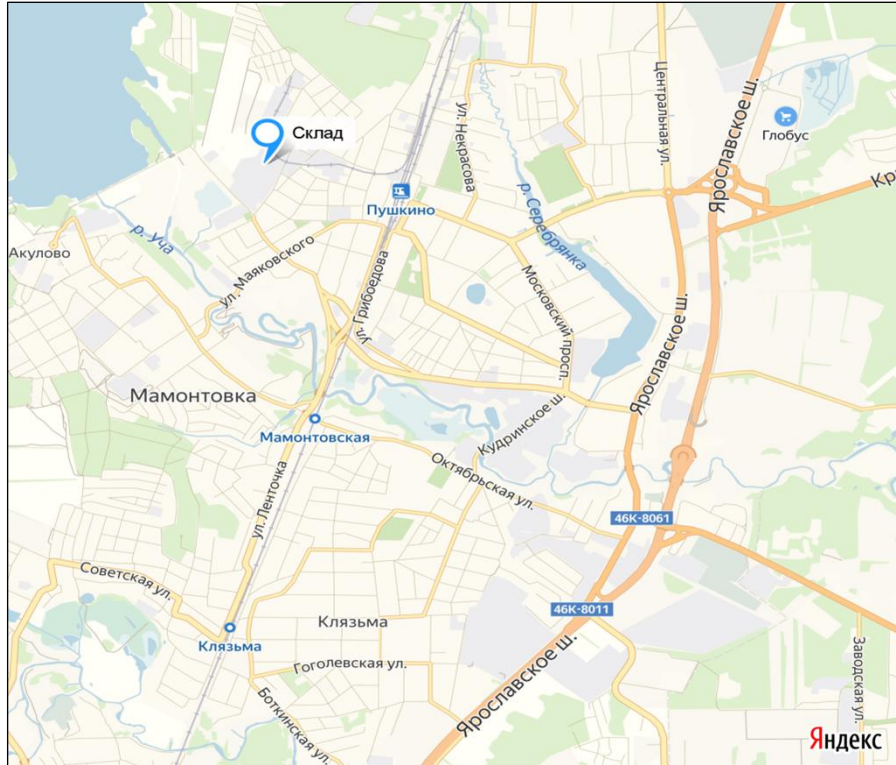

ООО «ГлассЛюб Премьер»

ИНН/КПП 5047209575/504701001

141701, Московская обл., г. Долгопрудный, улица Летная, дом № 1А, офис 207

LLC "GlassLub Premier"

141701, Letnaya st., 1A office 207, Dolgoprudny, Moscow Region

Уважаемые клиенты!

С 19.08.2019 склад будет находиться по адресу: Московская обл. г. Пушкино, ул. Заводская, д. 9с2