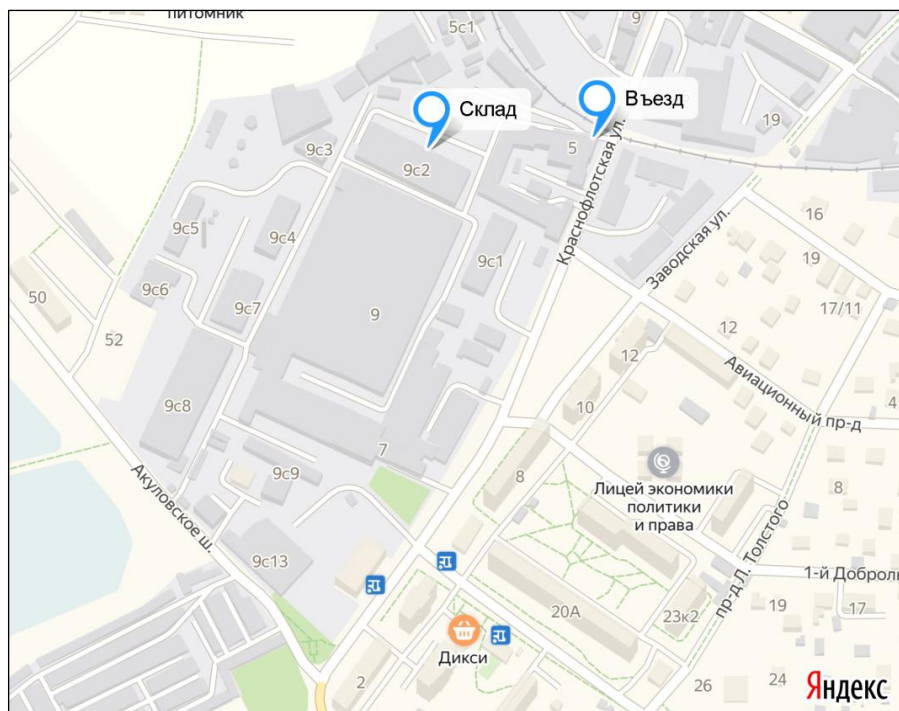

ООО «ГлассЛюб Премьер»

ИНН/КПП 5047209575/504701001

141701, Московская обл., г. Долгопрудный, улица Летная, дом № 1А, офис 207

LLC "GlassLub Premier"

141701, Letnaya st., 1A office 207, Dolgoprudny, Moscow Region

Уважаемые клиенты!

С 19.08.2019 склад будет находиться по адресу: Московская обл. г. Пушкино, ул. Заводская, д. 9с2